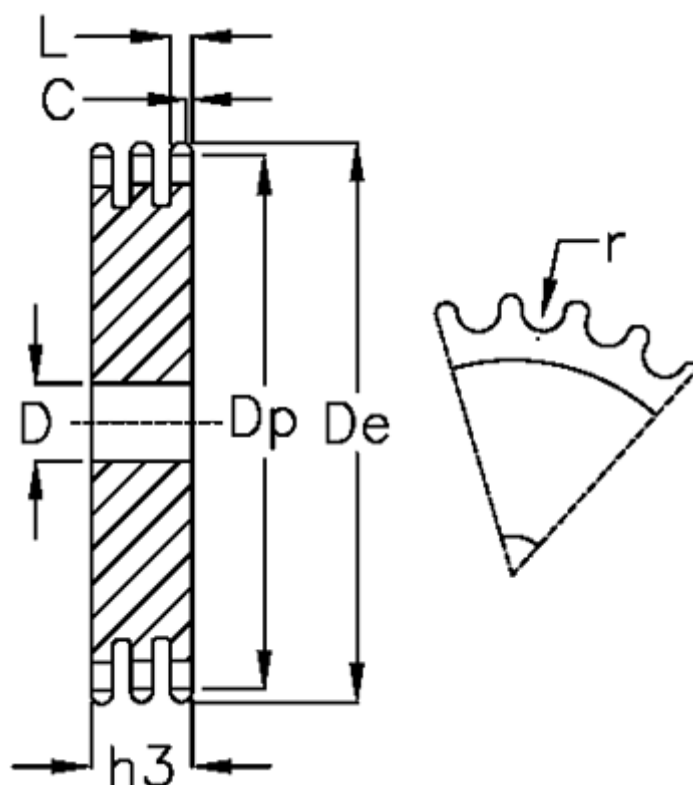

Varenummer: 616023006090
Beskrivelse: Pladehjul 10 B-3 Z=90 triplex

Mål

Antal tænder	= 90	L = 9
C	= 2	r = 10.16
D	= 30	
De	= 462.8	
Dp	= 454.88	
For kædebetegnelse	= 10 B-3	
For kæde størrelse	= 5/8 x 3/8	
h3	= 42.1	